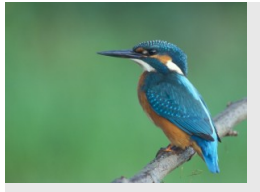

Fauna - Fiume Mingardo

Fauna - Fiume Mingardo